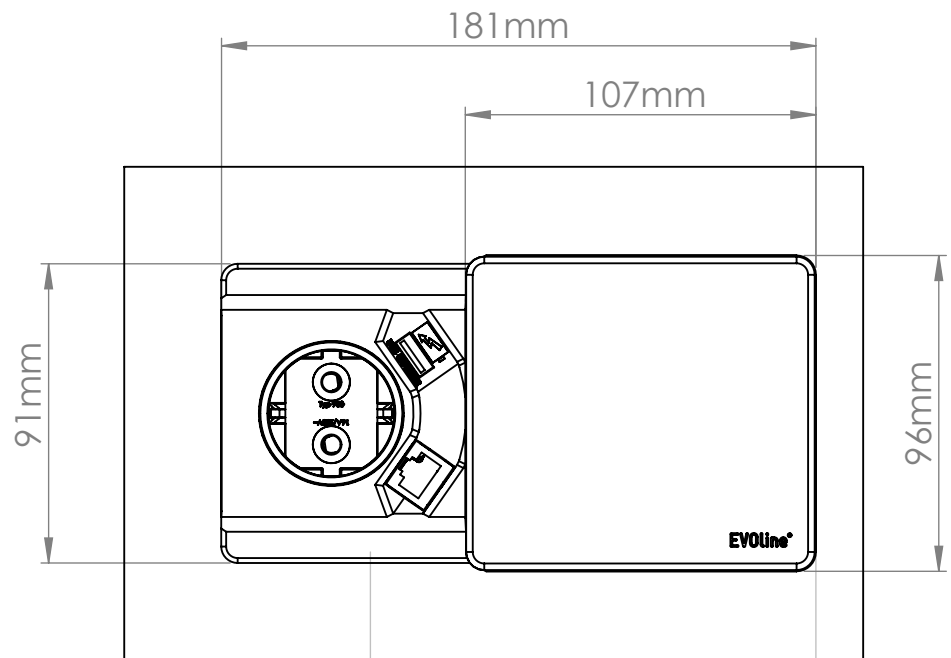

EVoline[®]

ePlace Design

schulte invented and made by
elektrotechnik Schulte Elektrotechnik,
Lüdenscheid, Germany

Schulte Elektrotechnik GmbH & Co KG
Postfach 2732 / 2708
D-58477 Lüdenscheid
Jüngerstraße 21
D-58515 Lüdenscheid