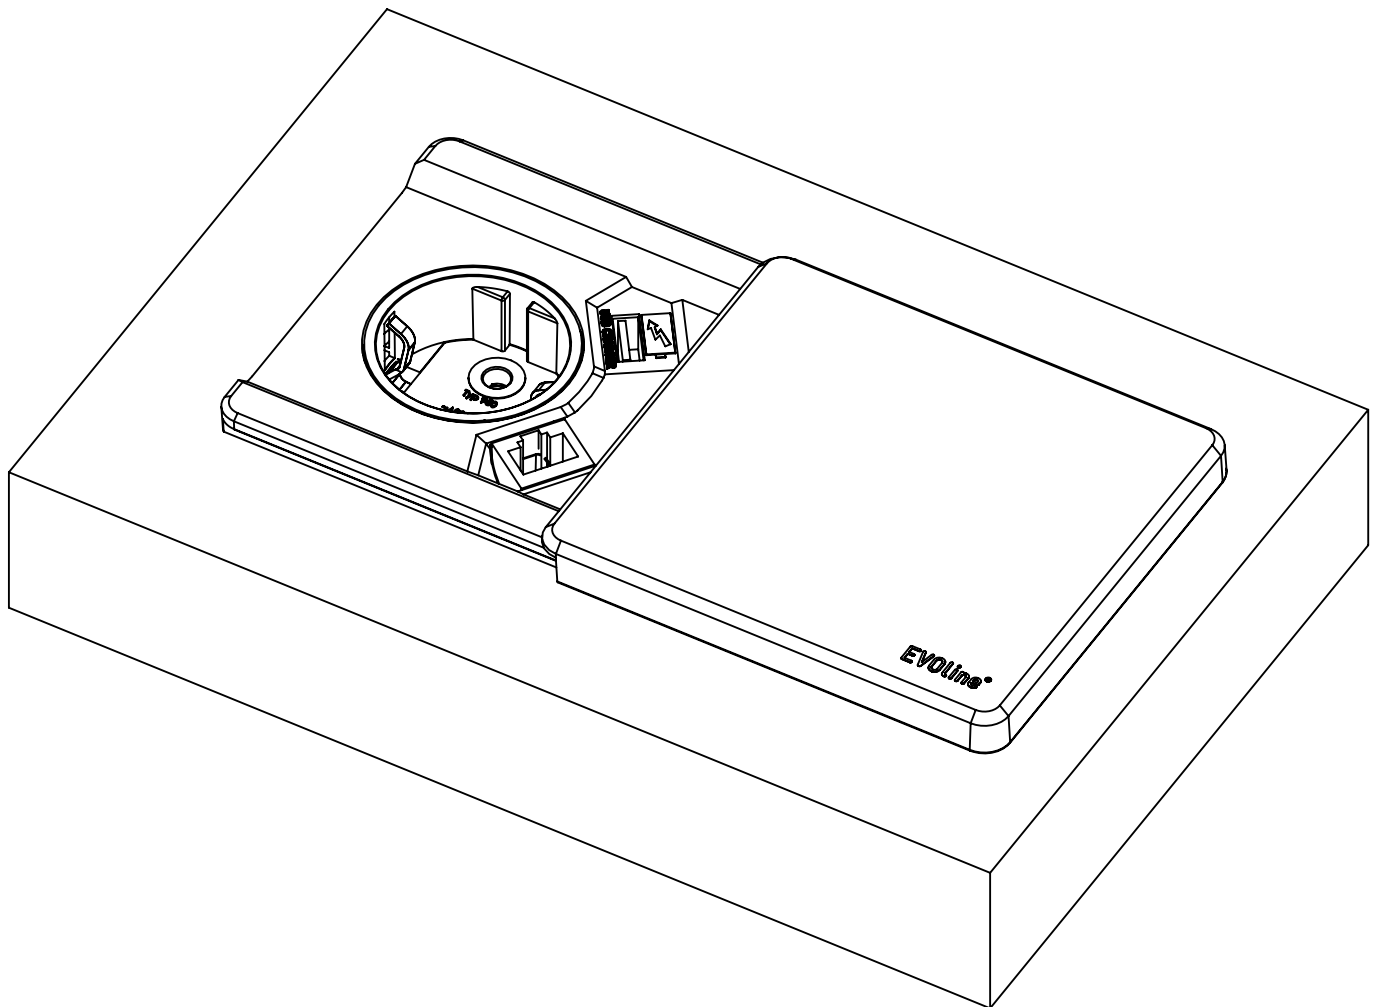

EVoline[®]

ePlace Design

schulte invented and made by
elektrotechnik Schulte Elektrotechnik,
Lüdenscheid, Germany

Schulte Elektrotechnik GmbH & Co KG
Postfach 2732 / 2708
D-58477 Lüdenscheid
Jüngerstraße 21
D-58515 Lüdenscheid