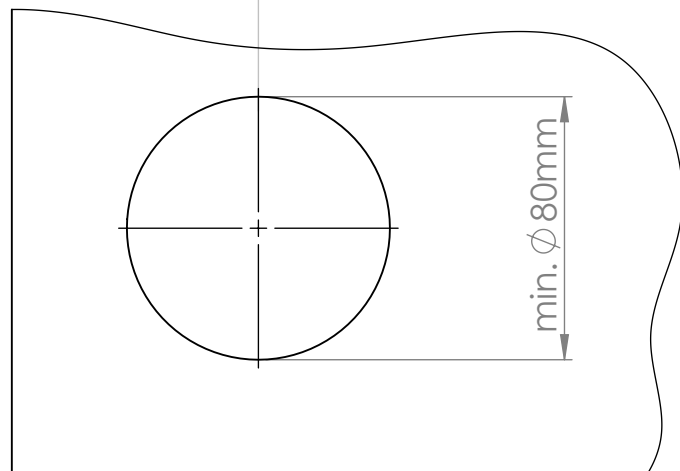

EVoline[®]

ePlace Design

schulte invented and made by
elektrotechnik Schulte Elektrotechnik,
Lüdenscheid, Germany

Schulte Elektrotechnik GmbH & Co KG
Postfach 2732 / 2708
D-58477 Lüdenscheid
Jüngerstraße 21
D-58515 Lüdenscheid