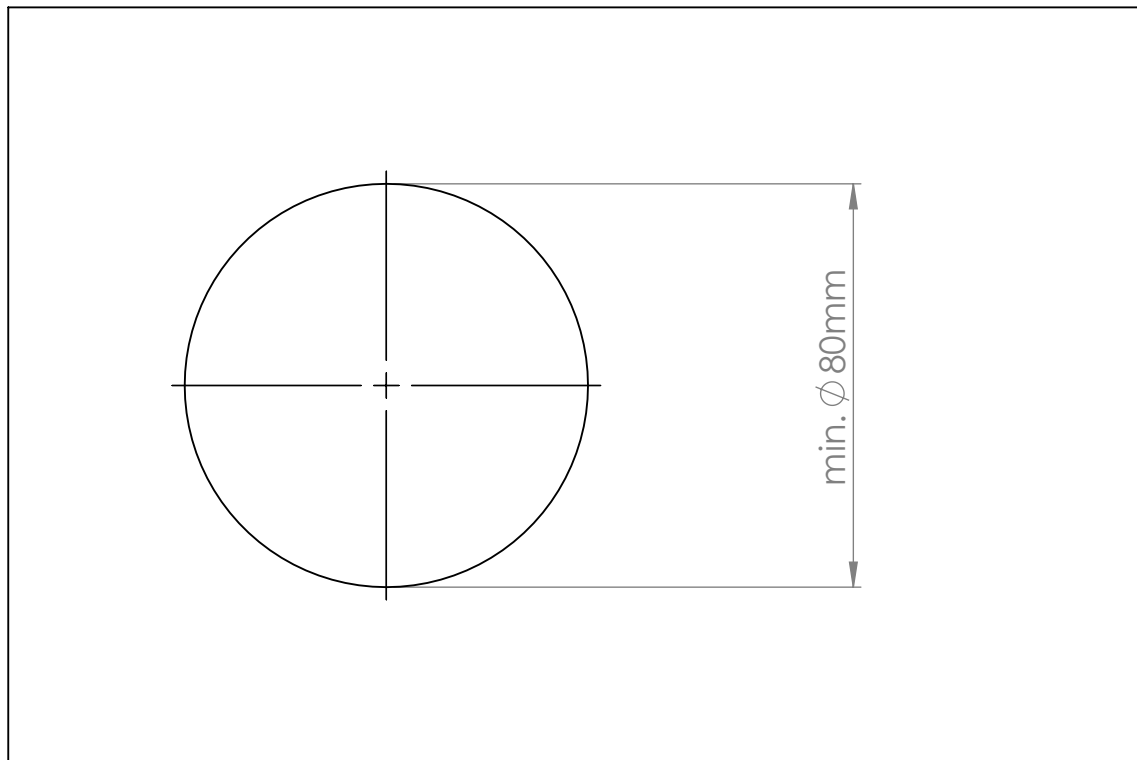

EVoline[®]

ePlace Design

schulte invented and made by
elektrotechnik Schulte Elektrotechnik,
Lüdenscheid, Germany

Schulte Elektrotechnik GmbH & Co KG
Postfach 2732 / 2708
D-58477 Lüdenscheid
Jüngerstraße 21
D-58515 Lüdenscheid