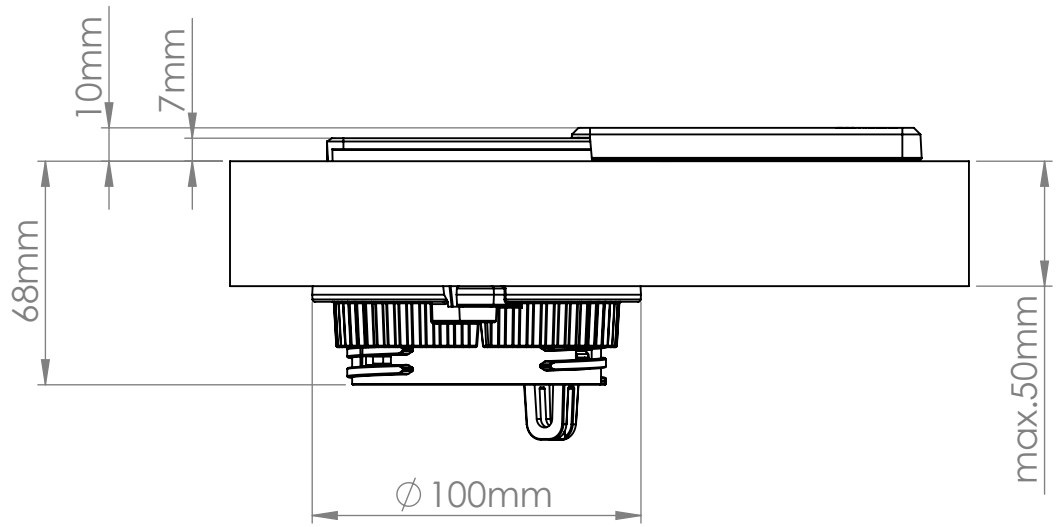

EVoline[®]

ePlace Design

schulte invented and made by
elektrotechnik Schulte Elektrotechnik,
Lüdenscheid, Germany

Schulte Elektrotechnik GmbH & Co KG
Postfach 2732 / 2708
D-58477 Lüdenscheid
Jüngerstraße 21
D-58515 Lüdenscheid