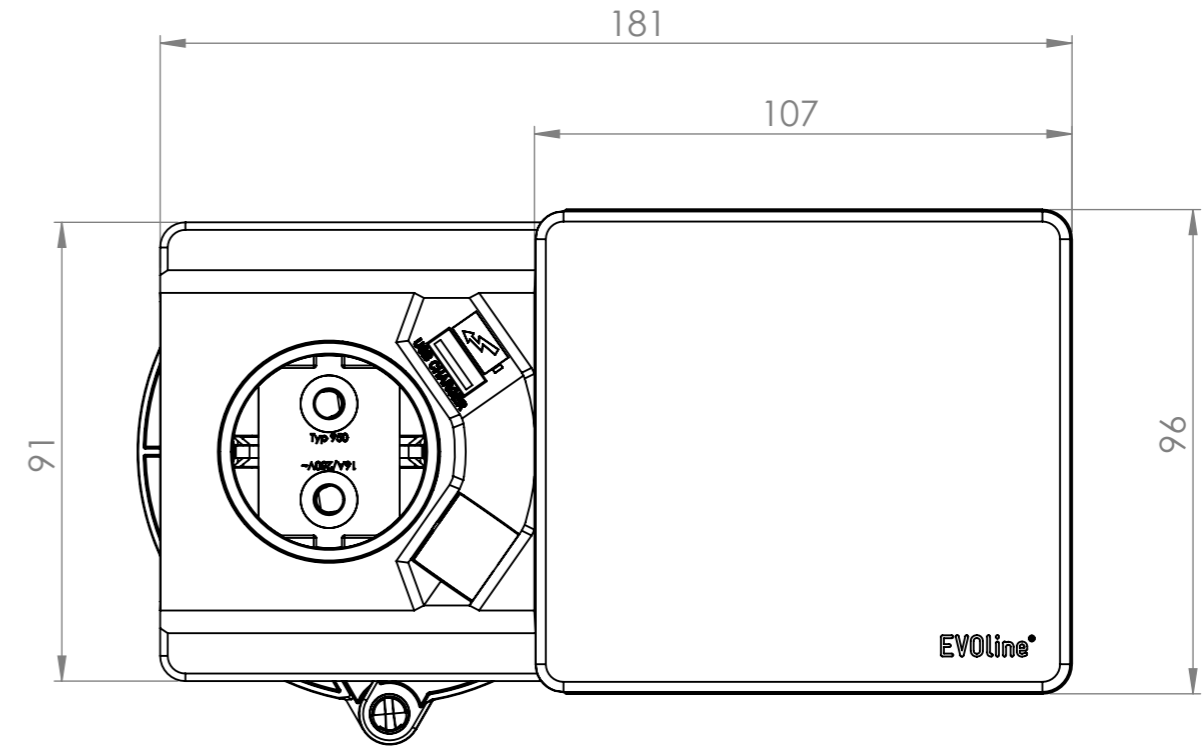

EVoline[®]

ePlace Design

schulte invented and made by
elektrotechnik Schulte Elektrotechnik,
Lüdenscheid, Germany

Schulte Elektrotechnik GmbH & Co KG
Postfach 2732 / 2708
D-58477 Lüdenscheid
Jüngerstraße 21
D-58515 Lüdenscheid