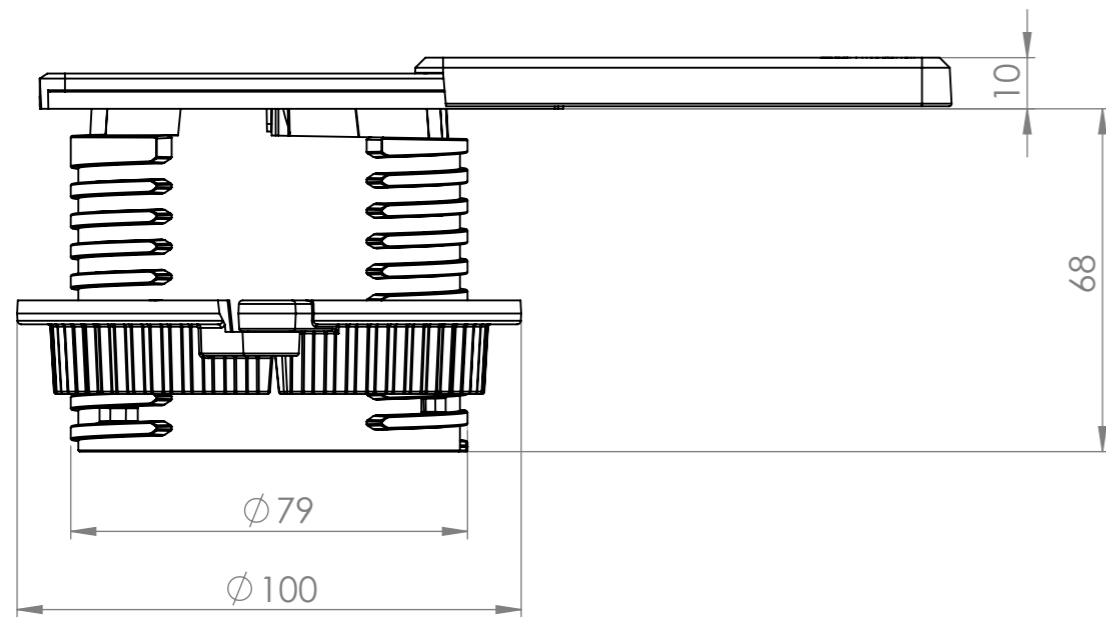

EVoline[®]

ePlace Design

schulte invented and made by
elektrotechnik Schulte Elektrotechnik,
Lüdenscheid, Germany

Schulte Elektrotechnik GmbH & Co KG
Postfach 2732 / 2708
D-58477 Lüdenscheid
Jüngerstraße 21
D-58515 Lüdenscheid